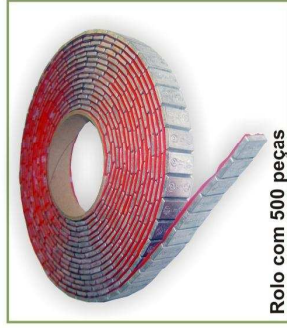

**Originais de todas as
Montadoras**

Lançamento Linha Ecológica Contrapesos de ZAMAC

Rolo com 500 peças

Cód.: 466005

Caixa com marcador
de gramaturas

Suporte para Colante
Cód.: 466000

- **Mais preciso:** variação menor que 0,5 gramas;
- **Mais rápido:** com "liner" estendido que facilita sua retirada; Por ser de aplicação universal, não necessita de "procura" de modelos e gramaturas de contrapesos de garras.

RODAS DE AÇO

Modelo 401 Universal
TODOS OS VEÍCULOS

Gramaturas: de 5g a 40g

RODAS DE LIGA-LEVE

Modelo 403 Euro
FORD, GM E FIAT

Gramaturas: de 5g a 40g

RODAS DE LIGA-LEVE

Modelo 412 Toyota
(CAMRY, COROLLA, HILUX, LEXUS)

Gramaturas: de 5g a 50g

TODOS OS TIPOS DE RODA

Modelo 466 Adesivo
TODOS OS VEÍCULOS

Gramaturas: 5g em Rolo

TODOS OS TIPOS DE RODA

Modelo 487 Adesivo
TODOS OS VEÍCULOS

Gramaturas: de 10g, 15g, 20g

RODAS DE AÇO